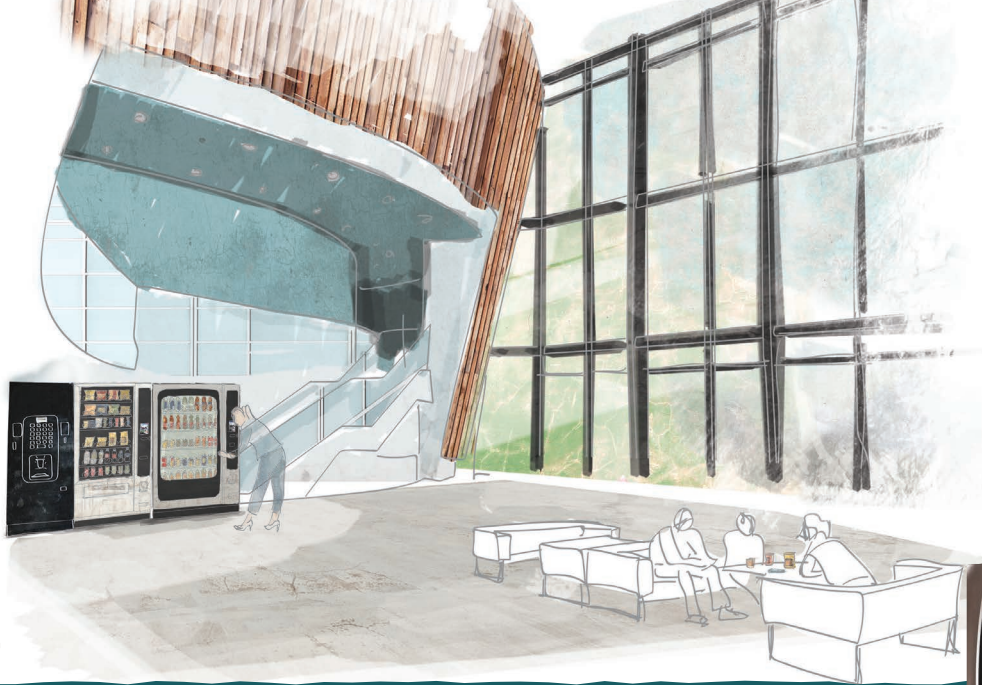

FÜR ERSTKLASSIGE HEIßGETRÄNKE INTUITIVE BENUTZEROBERFLÄCHE

CALI ist ein neues Modell des renommierten Herstellers Crane und bereitet zuverlässig hochwertige Heißgetränke aus frisch gemahlene Bohnen und frischen Teeblättern. Dank seines eleganten und robusten Designs ist der CALI-Verkaufsautomat die ideale Lösung für jedes Umfeld. Dieses Modell bietet eine moderne, sehr intuitive Benutzeroberfläche, die den heutigen Ansprüchen voll entspricht: attraktive, beleuchtete Wahltasten und ein farbiges Videodisplay.

- *Moderne, intuitive Bedienung*
- *Elegantes, zeitloses Design*
- *Zuverlässig und langlebig*

Intuitive
Benutzeroberfläche

Kaffee wie vom
Barista

800
Becher Kapazität

82%
Recyclebar

MERKMALE

&

T E C H N I S C H E D A T E N